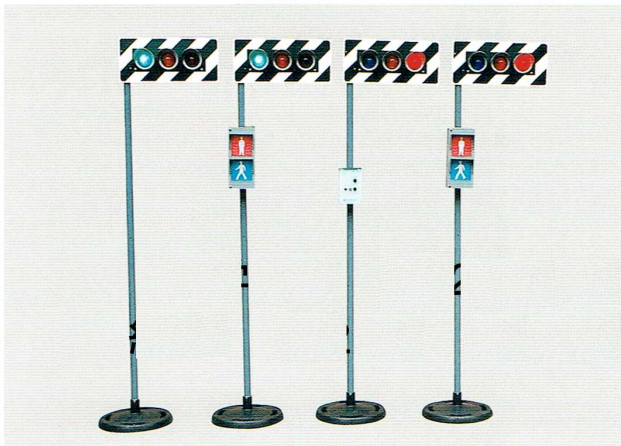

交通教室用信号機 (小学校安全教育資料付)

小学校における交通安全教育は日常生活において最も大切な教育の一つです。

小学校用の安全教育資料を制作いたしました。

価格改定

FBS-72W-S

(小学校安全教育資料付)

学納価 530,000円 (税別)

- 信号灯器のコードは10m幅道路の交差点まで使用できます。
- 歩行者灯器は4灯器に増加して使用できます。
(この場合増加灯器分は別途見積りとなります。)
- 支柱内配線可(別途見積り)

信号制御機

- 制御機(電子式、自動、手動方式、ウイカー方式) 1基
幅125m/m×奥行105m/m×高さ195m/m
- 信号灯器 車両用(レンズ径φ80) 4灯
幅530m/m×奥行フード共120m/m×高さ240m/m
- 信号灯器 歩行者用(レンズ径110m/m×110m/m) 2灯
幅145m/m×奥行フード共135m/m×高さ325m/m
- 信号支柱(φ38.1×1,750m/m) 4本
- 台座(鋳物製φ400、8kg) 4個