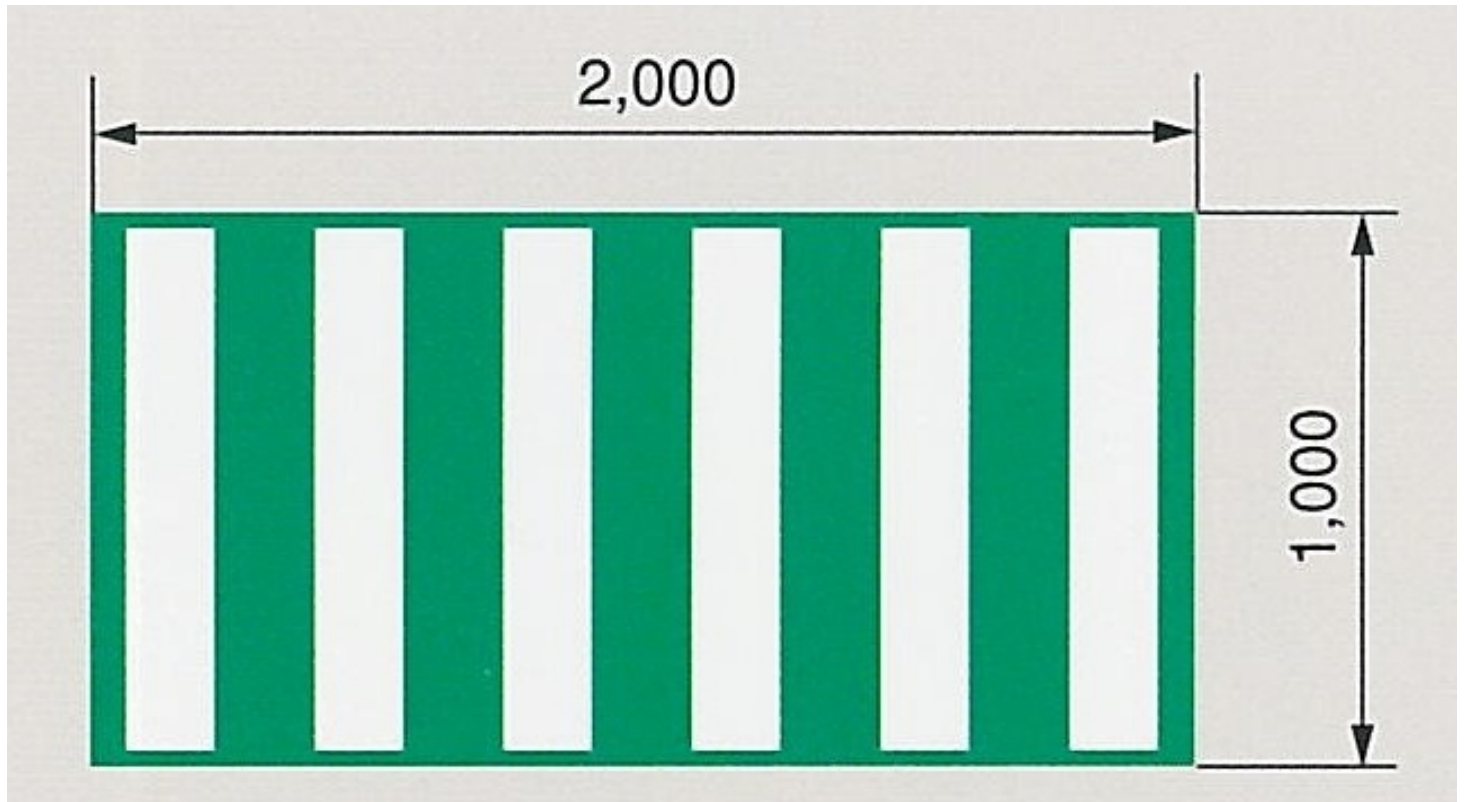

横断マット

横断マット (片面) 定価 13,500円 (税別)

1,000mm × 2,000mm [ターポリン製]

価格改定

横断マット (片面)	1,000m/m × 2,000m/m	踏切マット (片面)	1,000m/m × 2,000m/m
横断マット (片面)	1,500m/m × 3,000m/m	踏切マット (片面)	1,000m/m × 3,000m/m
横断マット (片面)	1,500m/m × 4,000m/m		[ターポリン]
横断マット (片面)	1,500m/m × 5,000m/m		